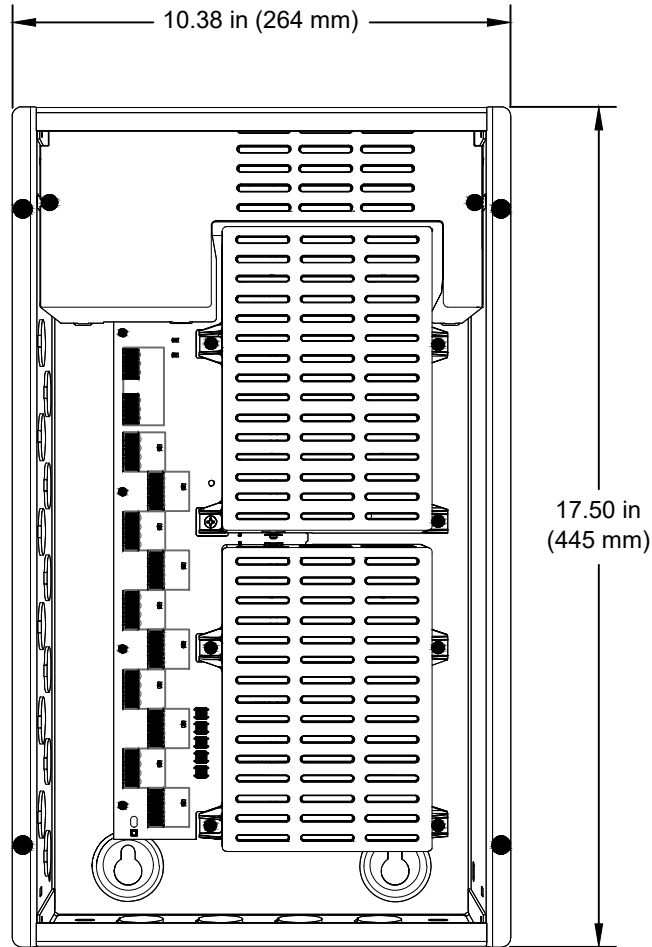

10-OUTPUT SIVOIA QS SMART PANEL

FRONT

10-OUTPUT SIVOIA QS SMART PANEL

SCALE: 1:4

VIEW: 1

REVISION: -

Lutron Electronics Co., Inc.  
7200 Suter Road | Coopersburg, PA 18036 | USA  
1(800) 446-1503 | Fax: (610) 282-7439  
<http://www.lutron.com>

**ELEVATION VIEW**