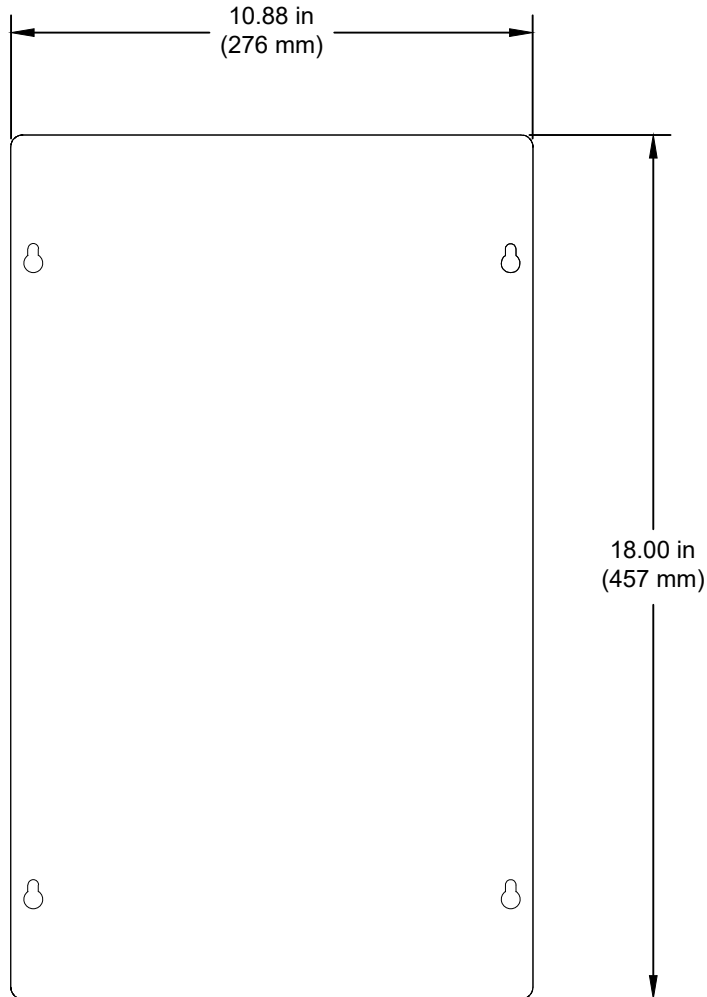

10-OUTPUT SIVOIA QS SMART PANEL

COVER

10-OUTPUT SIVOIA QS SMART PANEL

SCALE:1:4

VIEW: 2

REVISION: -

Lutron Electronics Co., Inc.
7200 Suter Road | Coopersburg, PA 18036 | USA
1(800) 446-1503 | Fax: (610) 282-7439
<http://www.lutron.com>

ELEVATION VIEW