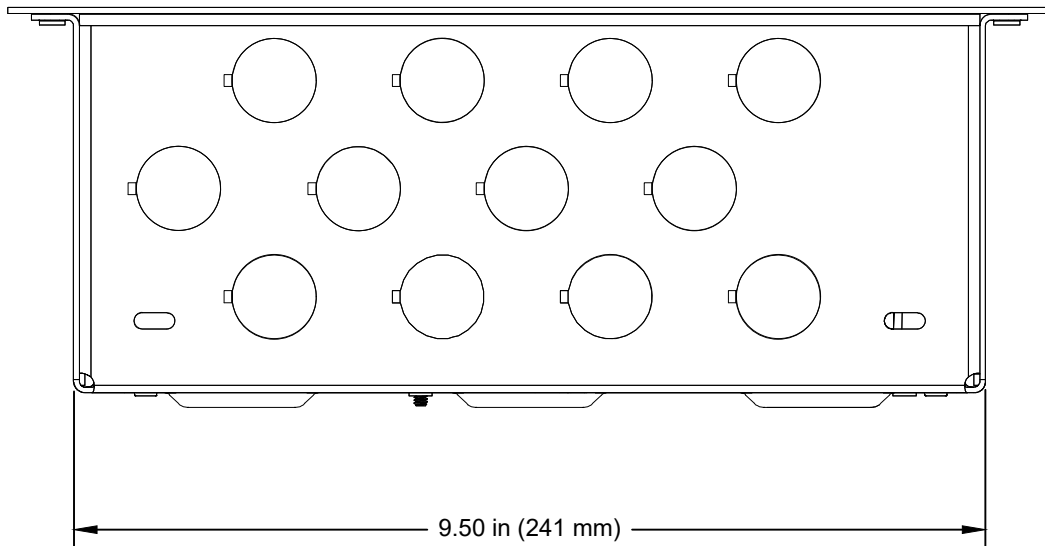

10-OUTPUT SIVOIA QS SMART PANEL

BOTTOM

10-OUTPUT SIVOIA QS SMART PANEL

SCALE:1:2

VIEW: 4

REVISION: -

**LUTRON** Lutron Electronics Co., Inc.  
7200 Suter Road | Coopersburg, PA 18036 | USA  
1(800) 446-1503 | Fax: (610) 282-7439  
<http://www.lutron.com>

**PLAN VIEW**