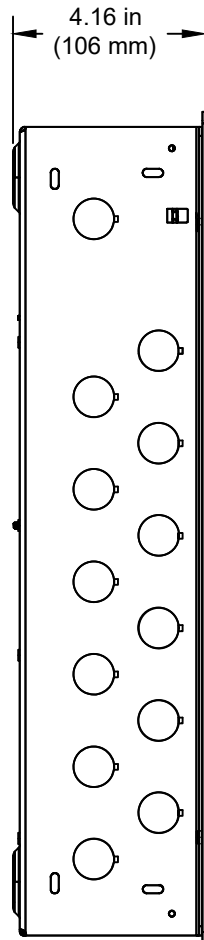

10-OUTPUT SIVOIA QS SMART PANEL

LEFT

10-OUTPUT SIVOIA QS SMART PANEL

SCALE: 1:4

VIEW: 3

REVISION: -