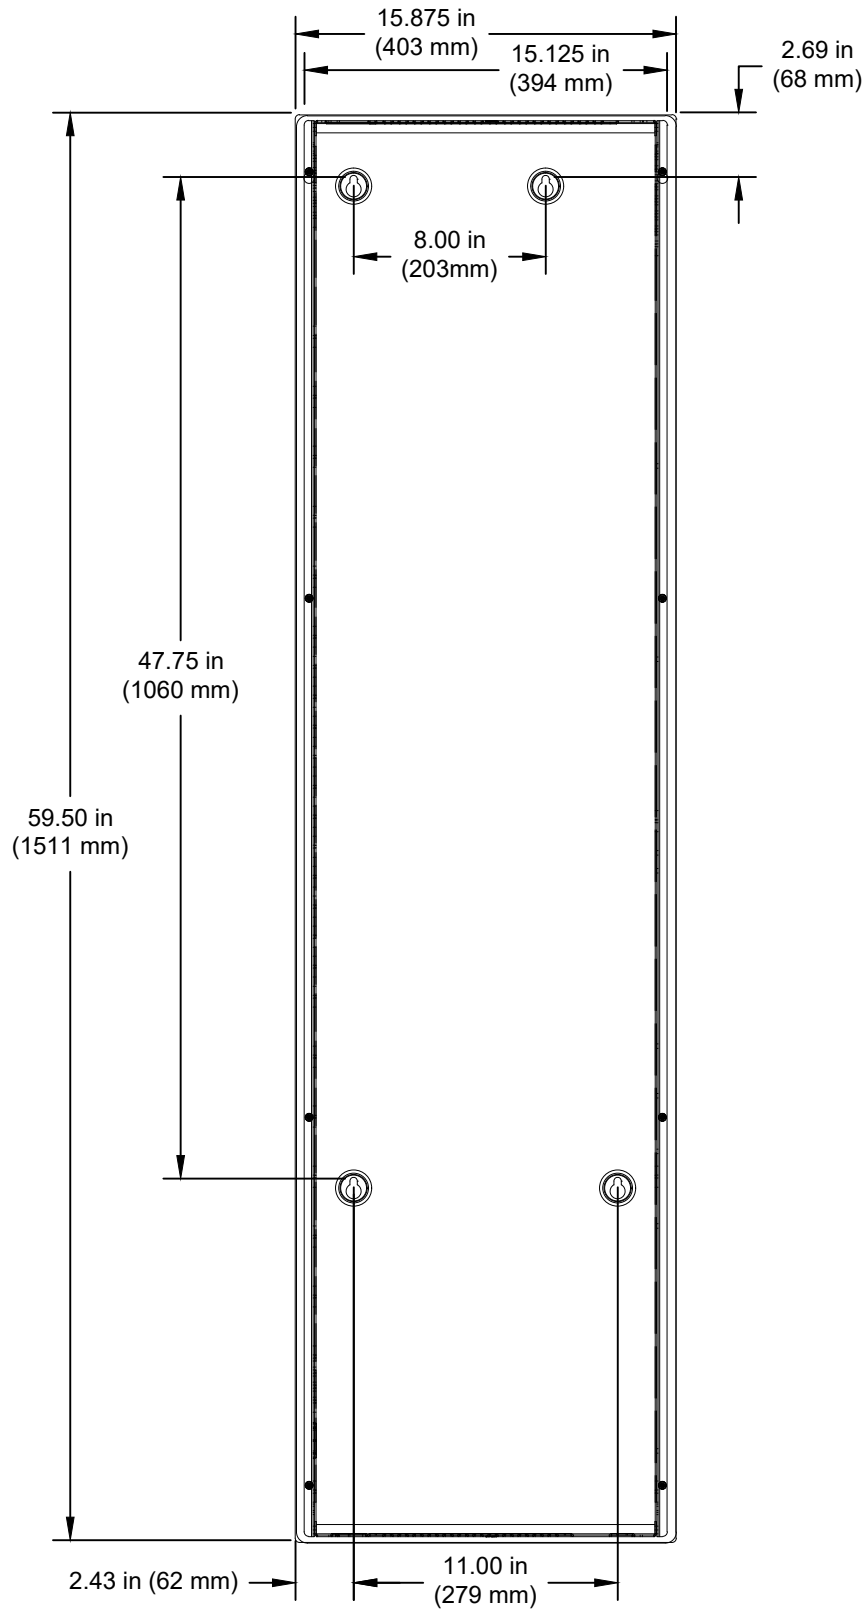

30-OUTPUT SIVOIA QS CONFIGURABLE SMART PANEL

FRONT

30-OUTPUT SIVOIA QS CONFIGURABLE SMART PANEL

SCALE: 1:8

VIEW: 1

REVISION: -

 **LUTRON** Lutron Electronics Co., Inc.
7200 Suter Road | Coopersburg, PA 18036 | USA
1(800) 446-1503 | Fax: (610) 282-7439
<http://www.lutron.com>

ELEVATION VIEW