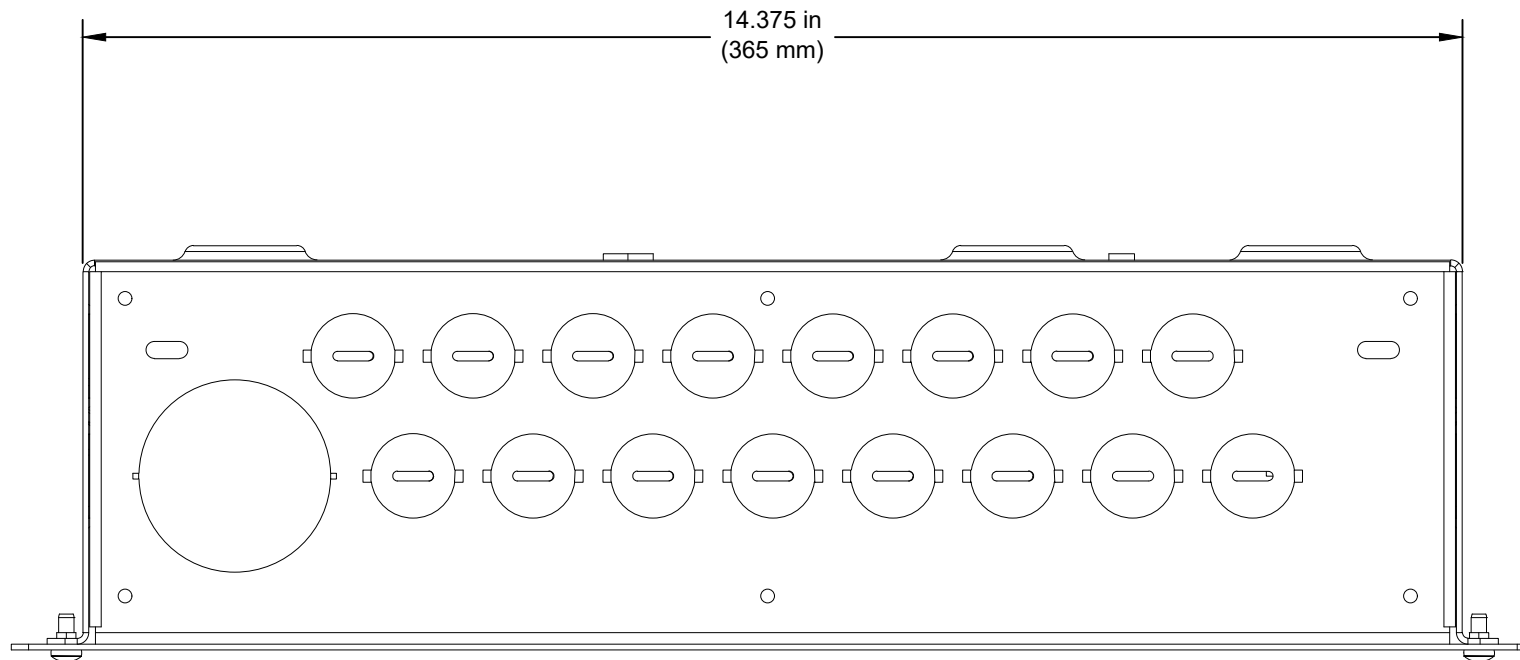

30-OUTPUT SIVOIA QS CONFIGURABLE SMART PANEL

TOP

30-OUTPUT SIVOIA QS CONFIGURABLE SMART PANEL

SCALE: 1:2

VIEW: 4

REVISION: -