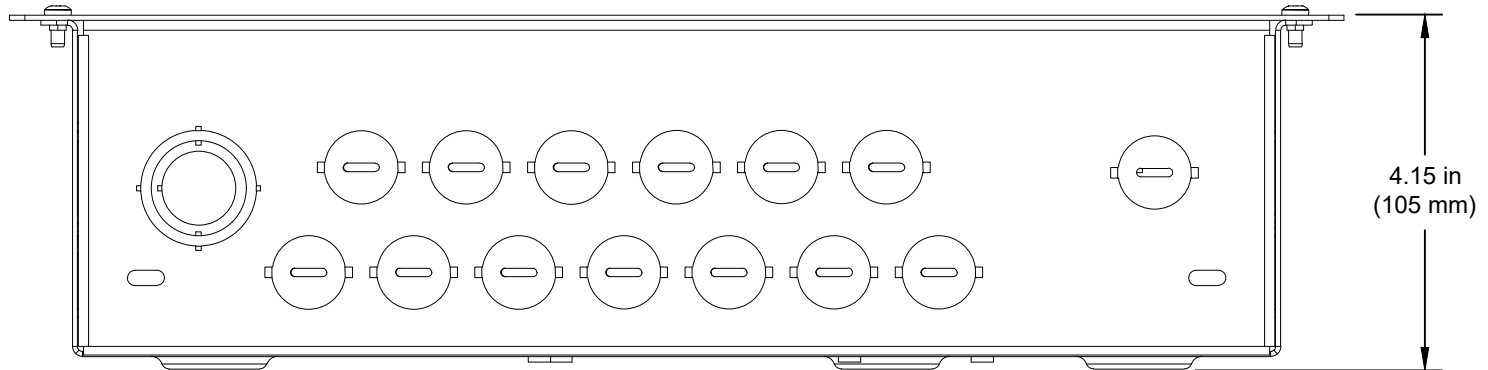

30-OUTPUT SIVOIA QS CONFIGURABLE SMART PANEL

BOTTOM

30-OUTPUT SIVOIA QS CONFIGURABLE SMART PANEL

SCALE: 1:2

VIEW: 5

REVISION: -

Lutron Electronics Co., Inc.
7200 Suter Road | Coopersburg, PA 18036 | USA
1(800) 446-1503 | Fax: (610) 282-7439
<http://www.lutron.com>

PLAN VIEW