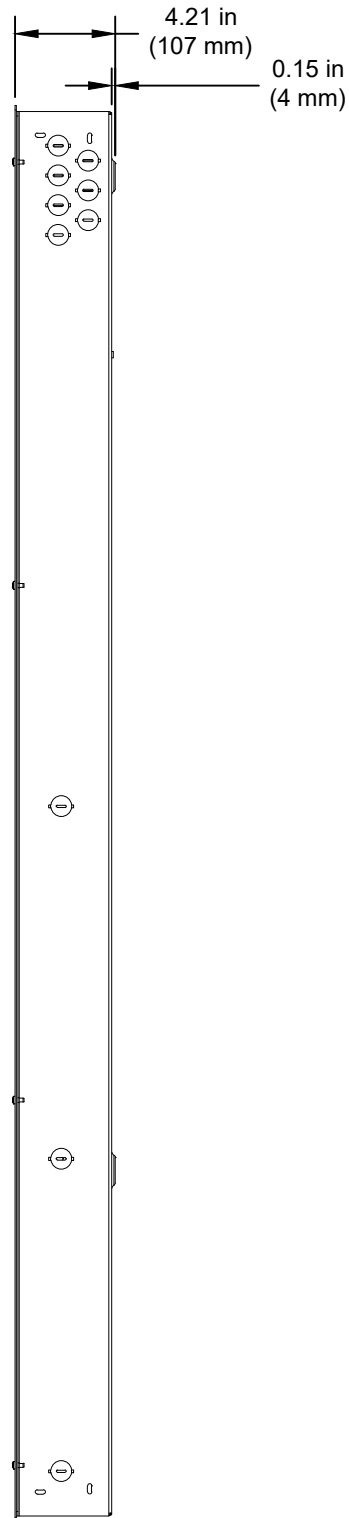

30-OUTPUT SIVOIA QS CONFIGURABLE SMART PANEL

RIGHT

30-OUTPUT SIVOIA QS CONFIGURABLE SMART PANEL

SCALE: 1:8

VIEW: 2

REVISION: -

Lutron Electronics Co., Inc.
7200 Suter Road | Coopersburg, PA 18036 | USA
1(800) 446-1503 | Fax: (610) 282-7439
<http://www.lutron.com>

ELEVATION VIEW