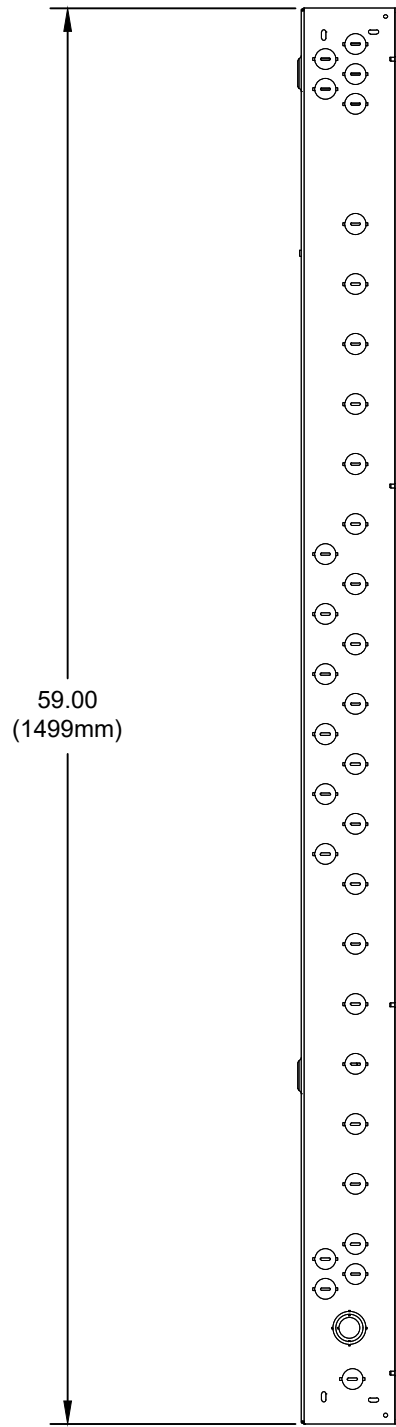

30-OUTPUT SIVOIA QS CONFIGURABLE SMART PANEL

LEFT

30-OUTPUT SIVOIA QS CONFIGURABLE SMART PANEL

SCALE: 1:8

VIEW: 3

REVISION: -