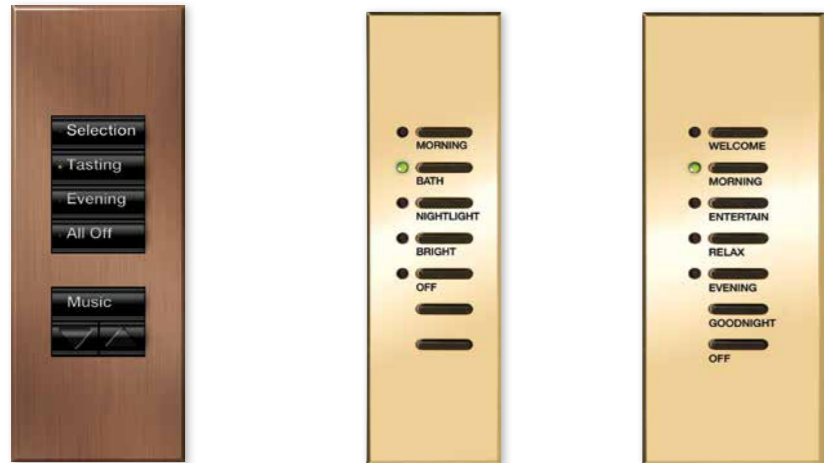

只需按下智能场景面板上的按键, 即可调亮顶灯, 开始新的一天, 或者轻松调暗灯光, 在浴缸里放松享受。

为确保不会让灯无意中一直亮着, 可加装一个占空传感器, 即可享受进入房间时自动开灯, 离开时自动关灯的便捷。

白色 Signature 系列墙控器

Radio Powr Savr 占空传感器

户外生活

花园就像您的另一个房间。拥有 HomeWorks，您便可以对室内外的照明进行同样精细的控制。在仲夏之夜，在与朋友畅饮或烧烤时，或是在游泳池边放松时，创造最合适的灯光氛围。你亦可以利用灯光来突出建筑的特色和园林美景。

您还可以使用时钟设定在黄昏时自动打开景观灯和室外照明，晚间入睡时调暗，日出时自动关闭。

4 键式 Pico 无线控制器

控制器款式

您可以选择墙控器款式来搭配房间的外观和感觉, 并与家居或建筑的整体设计相协调。

建筑式

Palladium 智能场景面板

Palladium 智能场景面板
(美式)

Palladium 温控器

GRAFIK T QS 滑杆墙控器

无框式 seeTouch 墙控器

有框式 seeTouch 墙控器

无线控制器

Signature
系列墙控器

Architrave
墙控器* (窄门)

Architrave
墙控器* (宽门)

* 不能与其他建筑风格墙控器并排安装

黑色的射频 seeTouch 桌面墙控器

2 键式 Pico
无线控制器

3 键式 Pico
无线控制器

4 键式 Pico
无线控制器

请注意, 以下均为代表性的颜色和饰面, 与实物并不完全匹配。
如需订购某种颜色的样品, 请联系您的 HomeWorks 安装商。

控制器颜色

总有一款颜色适合您。

建筑式哑面