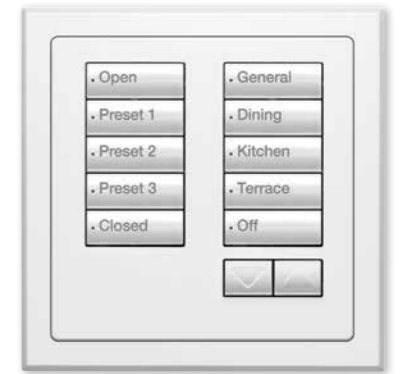

有框式 seeTouch 墙控器