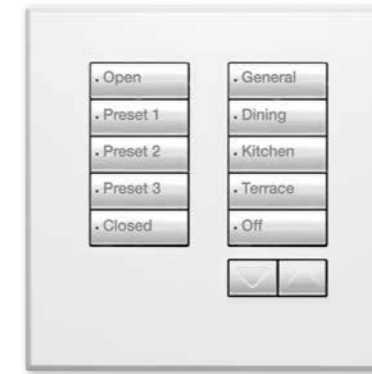

无框式 seeTouch 墙控器