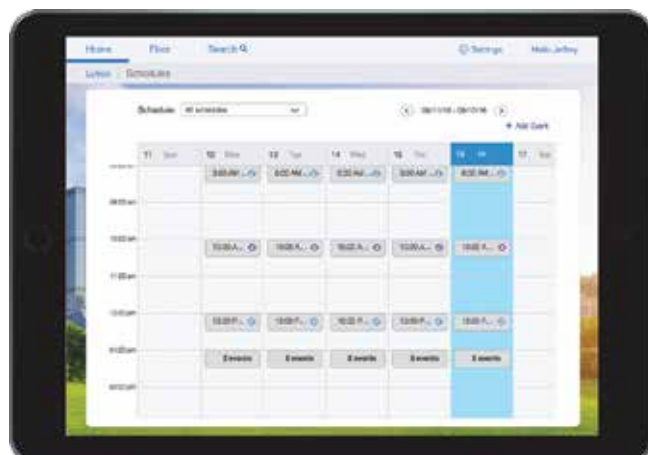

Quantum Vue

Zeitbasierte Steuerung der Gebäudebeleuchtung

Die Lichter können automatisch auf einen voreingestellten Wert festgelegt werden oder schalten sich abhängig von der Tageszeit ein oder aus. Der Sonnenschutz kann automatisch in bestimmten Räumen und zu bestimmten Zeiten aktiviert oder deaktiviert werden.

Hotelzimmer-Verwaltungssoftware

myRoom Vue ist auf Hotelzimmer spezialisiert und daher sind Heizung- und Klimaregelung sowie die Anzeige des Zimmerstatus einzigartig und bieten bei der Interaktion mit den Zimmern ein optimiertes Erlebnis.