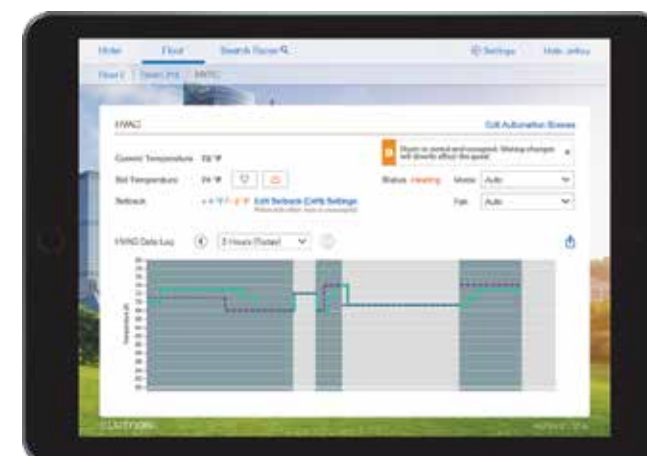

myRoom Vue

Heizung- und Klimaregelung

Einfaches Anzeigen und Anpassen des aktuellen Status der Klimaanlage-/Thermostateinstellungen.

- Steuerung der Thermostateinstellungen und Anpassen der Absenklungen, basierend auf dem Status des Hotelzimmers.
- Anzeigen aktueller und historischer Leistung der Heizung- und Klimaregelung zur Fehlerbehebung.