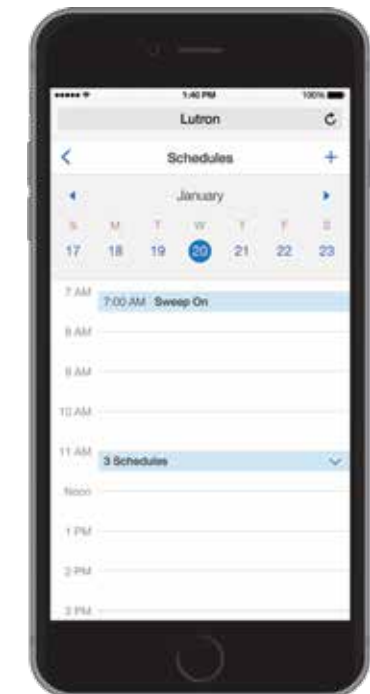

Zeitpläne

Verwendung eines einfachen Wochenkalenders zur automatischen Anpassung der Beleuchtung basierend auf der Tageszeit.