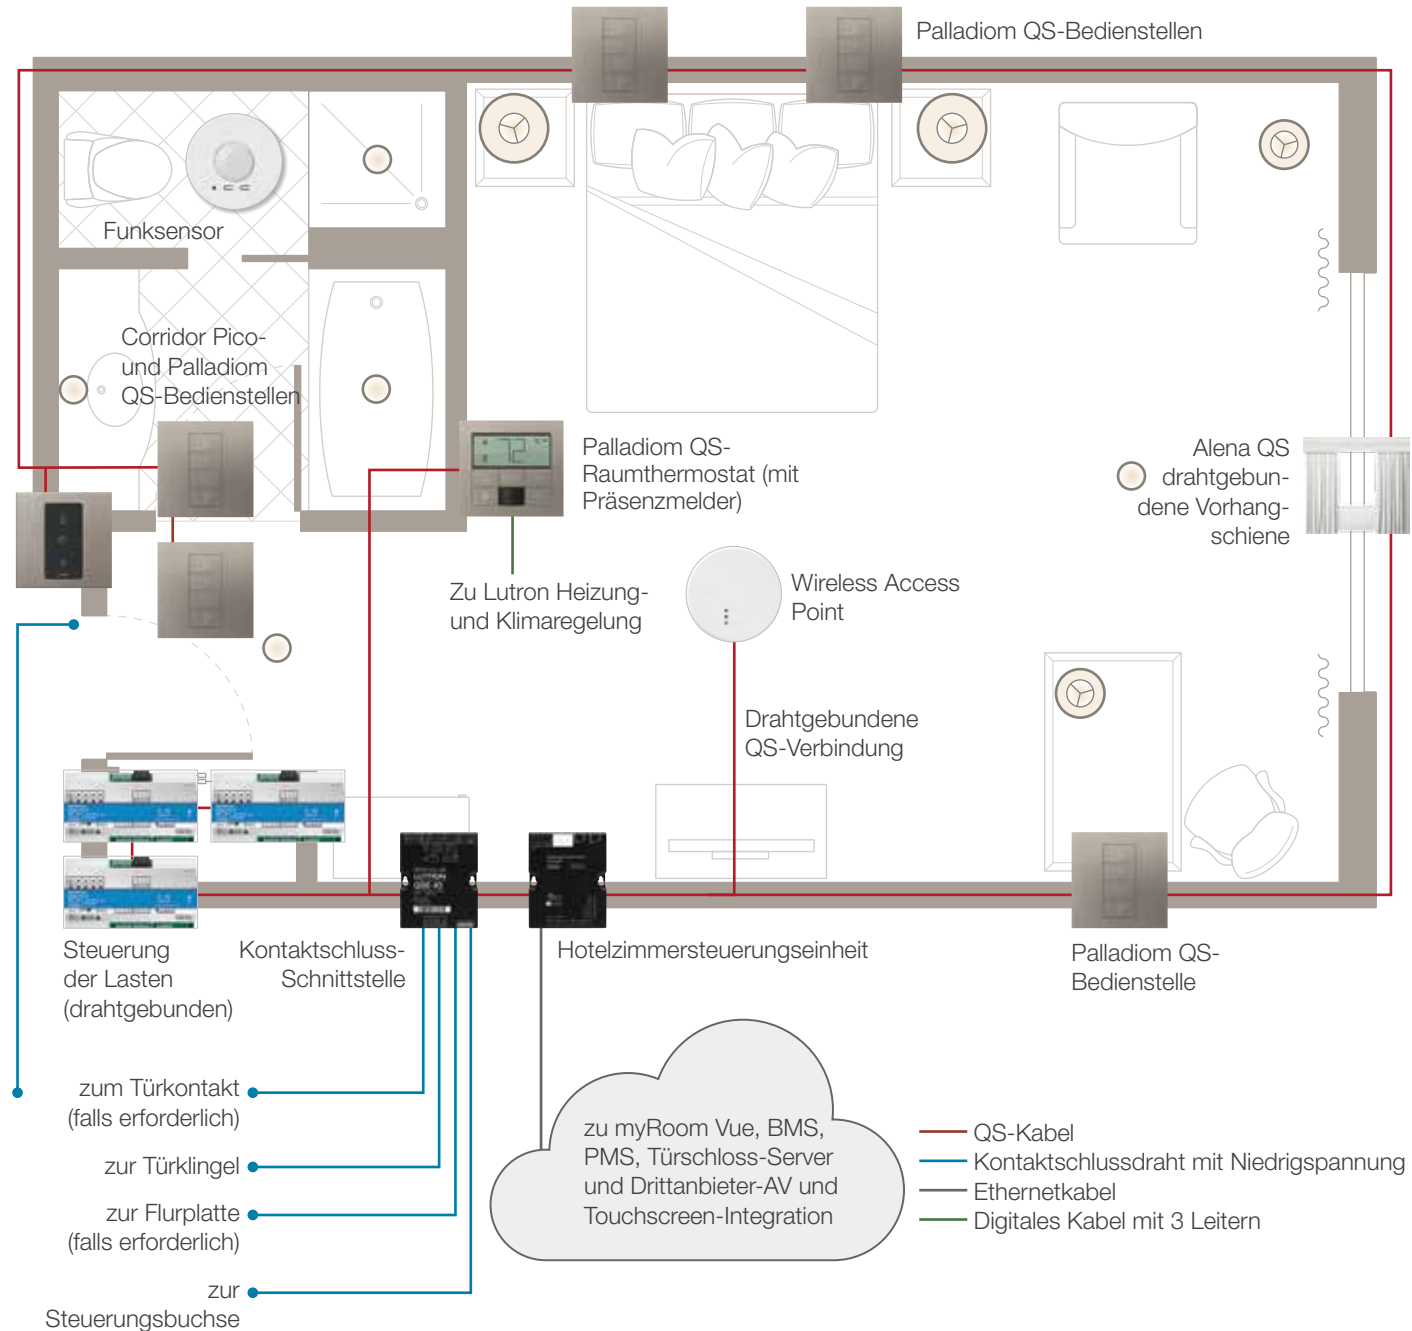

Steuerungssystem für Hotelzimmer – myRoom plus

Beleuchtung, Temperatur und Sonnenschutz mit Integration

*von Drittanbieter

Typischer Aktionsablauf

	Unverkauft Auschecken	Verkauft Einchecken	Verkauft belegt Tag	Verkauft belegt Nacht	Verkauft nicht belegt
Beleuchtung	Aus	Tag/Nacht Große Begrüßungsszene	Tag Begrüßungsszene	Nacht Begrüßungsszene	Aus
Steckdosen (optional)	Aus	Aus	Mit Energie versorgt*	Mit Energie versorgt*	Aus
Temperatur	Tiefer Setback: Hotel- Einstellwert, große Anpassung	Setback- Modus: Hotel- Einstellwert, keine Anpassung	Komfort- Modus: Vom Gast gesteuert, keine Anpassung	Komfort- Modus: Vom Gast gesteuert, kleine Anpassung	Setback- Modus: vom Gast gesteuert, mittlere Anpassung
Vorhänge/ Sonnenschutz	Geschlossen	Tag: Offen	Unberührt	Unberührt	Unberührt
		Nacht: Geschlossen