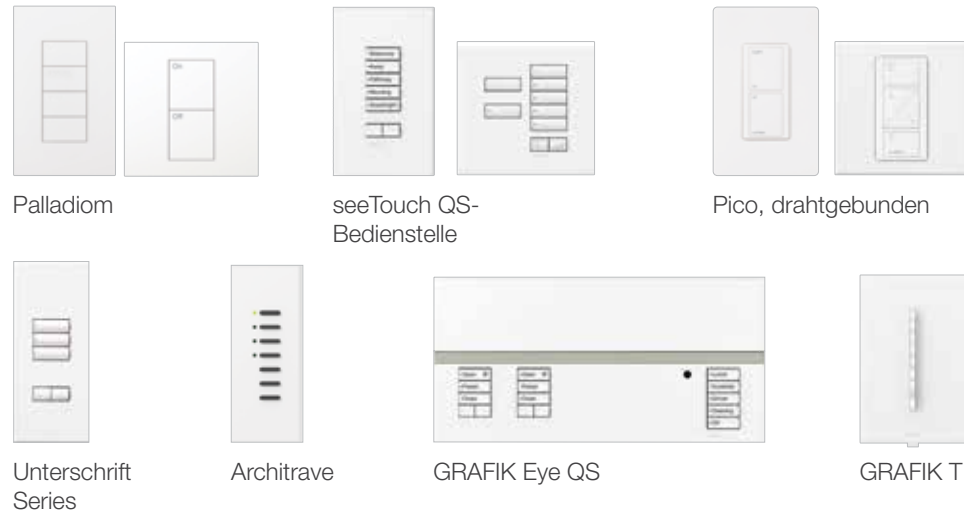

Komponenten des Quantumsystems

Quantum bietet die totale Kontrolle der Beleuchtung, indem es die vollständige Reihe an Lichtsteuerungen, Fenstersonnenschutz, digitalen Vorschaltgeräten und LED-Treibern und -Sensoren in einem System und unter einer Software vereint. Viele der Systemkomponenten sind als drahtgebundene und drahtlose Optionen verfügbar. Hier die wichtigsten Komponenten.

Bedienelemente

Drahtgebunden