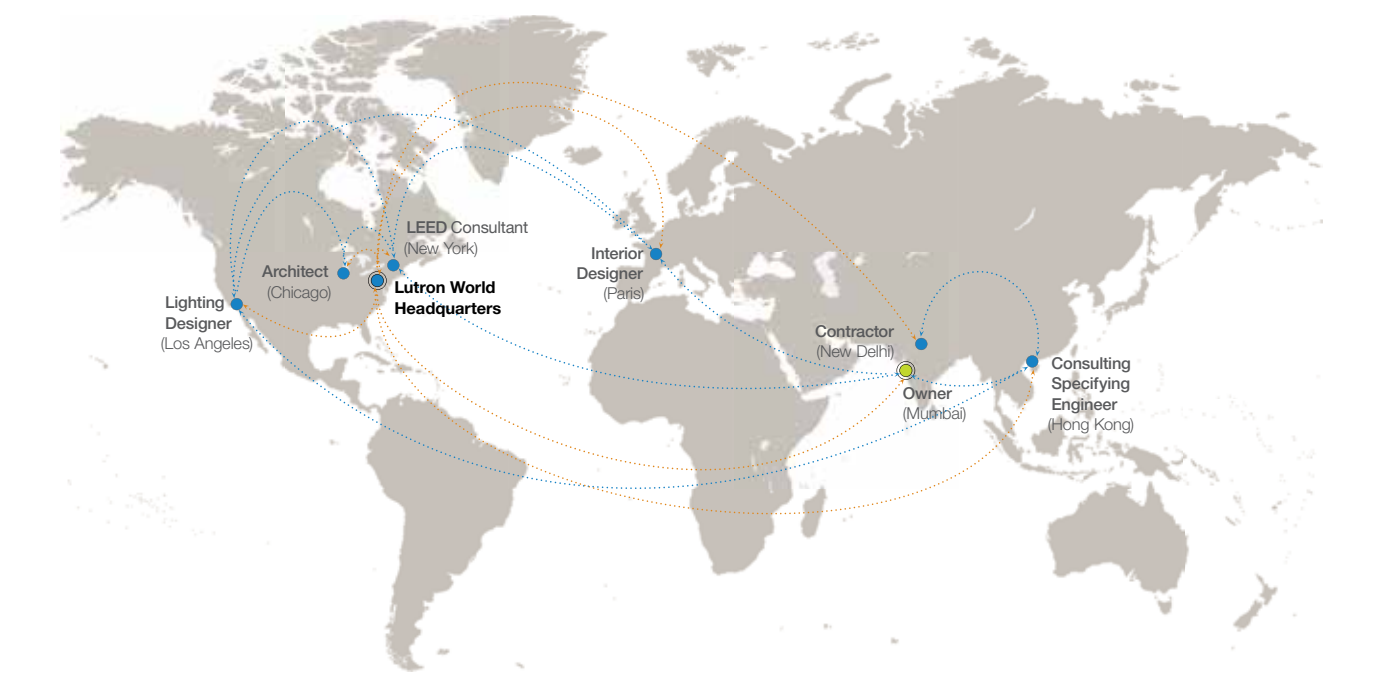

EINE weltweit anerkannte Marke

Sie heißen Gäste aus der ganzen Welt willkommen ... Ihr Steuerungssystem sollte dementsprechend universell sein. Lutron bietet Ihnen umfassende Energieeinsparungs- und Komfort-Steuerungssysteme – für Licht, Sonnenschutz und Temperatur – sowie eine intelligente Gebäudeintegration für die gesamte Spannweite Ihrer Immobilien auf der ganzen Welt.

Wir sind für Sie da

Seit über 55 Jahren ist Lutron bezüglich Innovation, Qualität und Service maßgebend, und seit 1976 unterstützen wir einige der besten Hotels der Welt dabei, die perfekte Atmosphäre zu schaffen.

Qualität der Weltklasse

Lutron bietet Sorgenfreiheit dank ISO-Zertifizierung, 100 % End-of-Line-Tests, eine lange Produktlebensdauer, 10 Jahre Batterielebensdauer und fünf Jahrzehnte bewährte Zuverlässigkeit.

Service und Support

Das Lutron Global Corporate Accounts-Team hilft Ihnen von Anfang bis Ende bei Ihren Projekten – überall auf der Welt. Es bietet rund um die Uhr technischen Support durch geschulte Fachleute und Ingenieure in den USA, Europa, Asien, Afrika und Australien.

Eine anerkannte Marke für Ihre gesamte Immobilie

Von individuellen Lichtsteuerungen über vollständig integrierte Gebäudesteuerungen, von der Rezeption über Back-of-House-Bereiche bis hin zu jedem einzelnen Hotelzimmer gewährleistet Lutron ein erstklassiges Erlebnis, Energieeinsparungen sowie intuitive Bedienelemente.

Eine Marke/Ein Anbieter/Eine Verpflichtung	1 - 6
Hotelräume	7 - 24
Systemsoftware	25 - 28
Designoptionen	29 - 40
Auswahl der richtigen Lösung	41 - 64
Prestigeträchtige Projekte	65 - 68