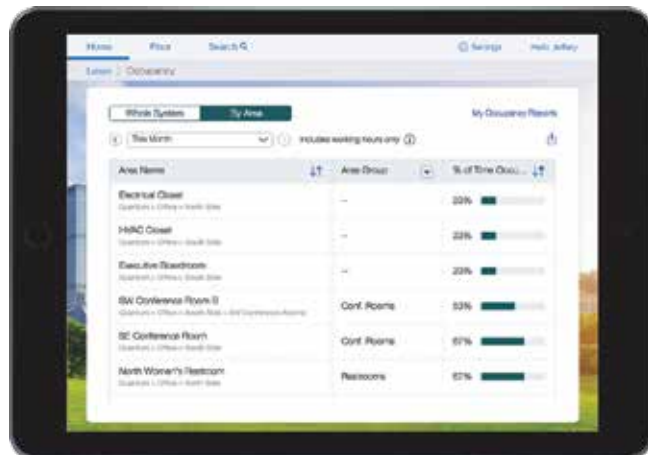

# Systemsoftware

Die Benutzeroberfläche Lutron Vue bietet intuitive Tools, um Ihnen beim Überwachen, Analysieren, Anpassen und Darstellen der Gebäudeleistung zu helfen.

## Steuerung von überall

Gebäudemanager können Beleuchtung, Sonnenschutz und Temperatur unabhängig vom Ort steuern ... innerhalb eines Gebäudes oder von jedem Ort der Welt.

Quantum Vue, myRoom Vue und Vive Vue Software bieten eine vertraute Benutzeroberfläche auf jeder Produktplattform.

# Gebäudemanagementsoftware

Die Quantum Vue Software ist auf andere Bereiche als Hotelzimmer spezialisiert und hilft dabei, die öffentlichen Bereiche der Immobilie zu steuern. Dazu gehören Funktionen wie Lastabwurf, Zeitplanung, Einstellung von bevorzugten Tasten, Raumnutzungsberichte, Tageslichtversorgung und solargesteuerter Hyperion-Sonnenschutz.

## Gebäudeübersicht

Überwachen und Anpassen der gesamten Gebäudeleistung auf einen Blick. Prüfen von Energieverbrauch, Warnmeldungen und aktueller Belegung. Einfaches und schnelles Erstellen einer zeitbasierten Steuerung von Gebäudebeleuchtung und Sonnenschutz. Reagieren auf Lastabwurfanfragen, automatisch oder auf Tastendruck.