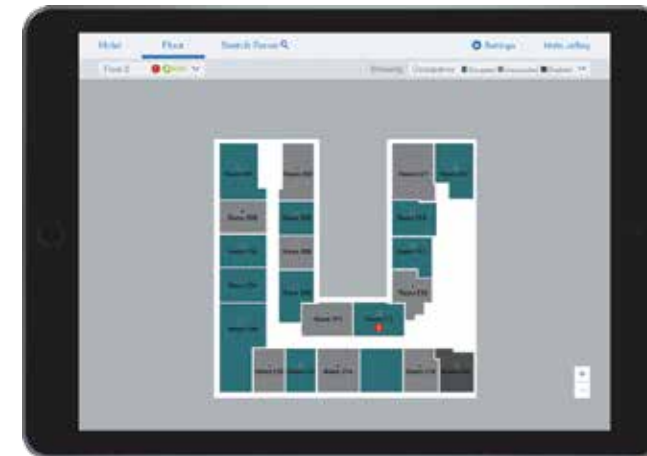

myRoom Vue

Etagenplan-Navigation

Navigieren Sie mühelos durch einen visuellen Grundriss des Gebäudes. Schnelles Verwalten von mehreren Bereichen, beheben von Problemen und Überwachen der Gebäudeleistung von jedem Ort.

- Schwenk- und Zoomfunktion regelt dynamisch die Details, basierend auf der Zoomstufe.
- Warnmeldungen anzeigen, Beleuchtungsstatus, Belegung oder aktueller Energieverbrauch.