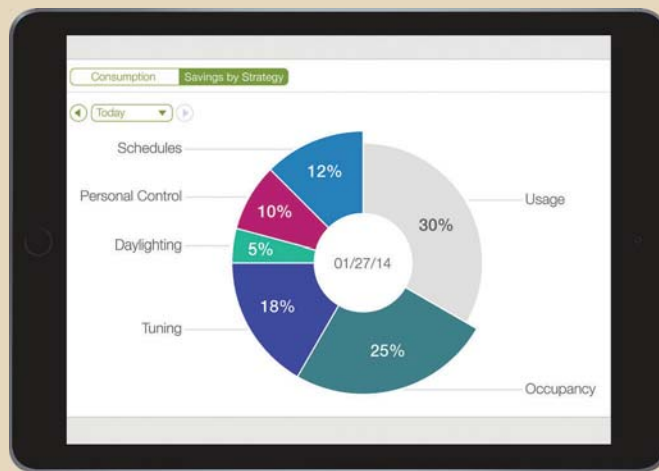

Quantum Vue™ 软件

其他可用方案。见 28 页。