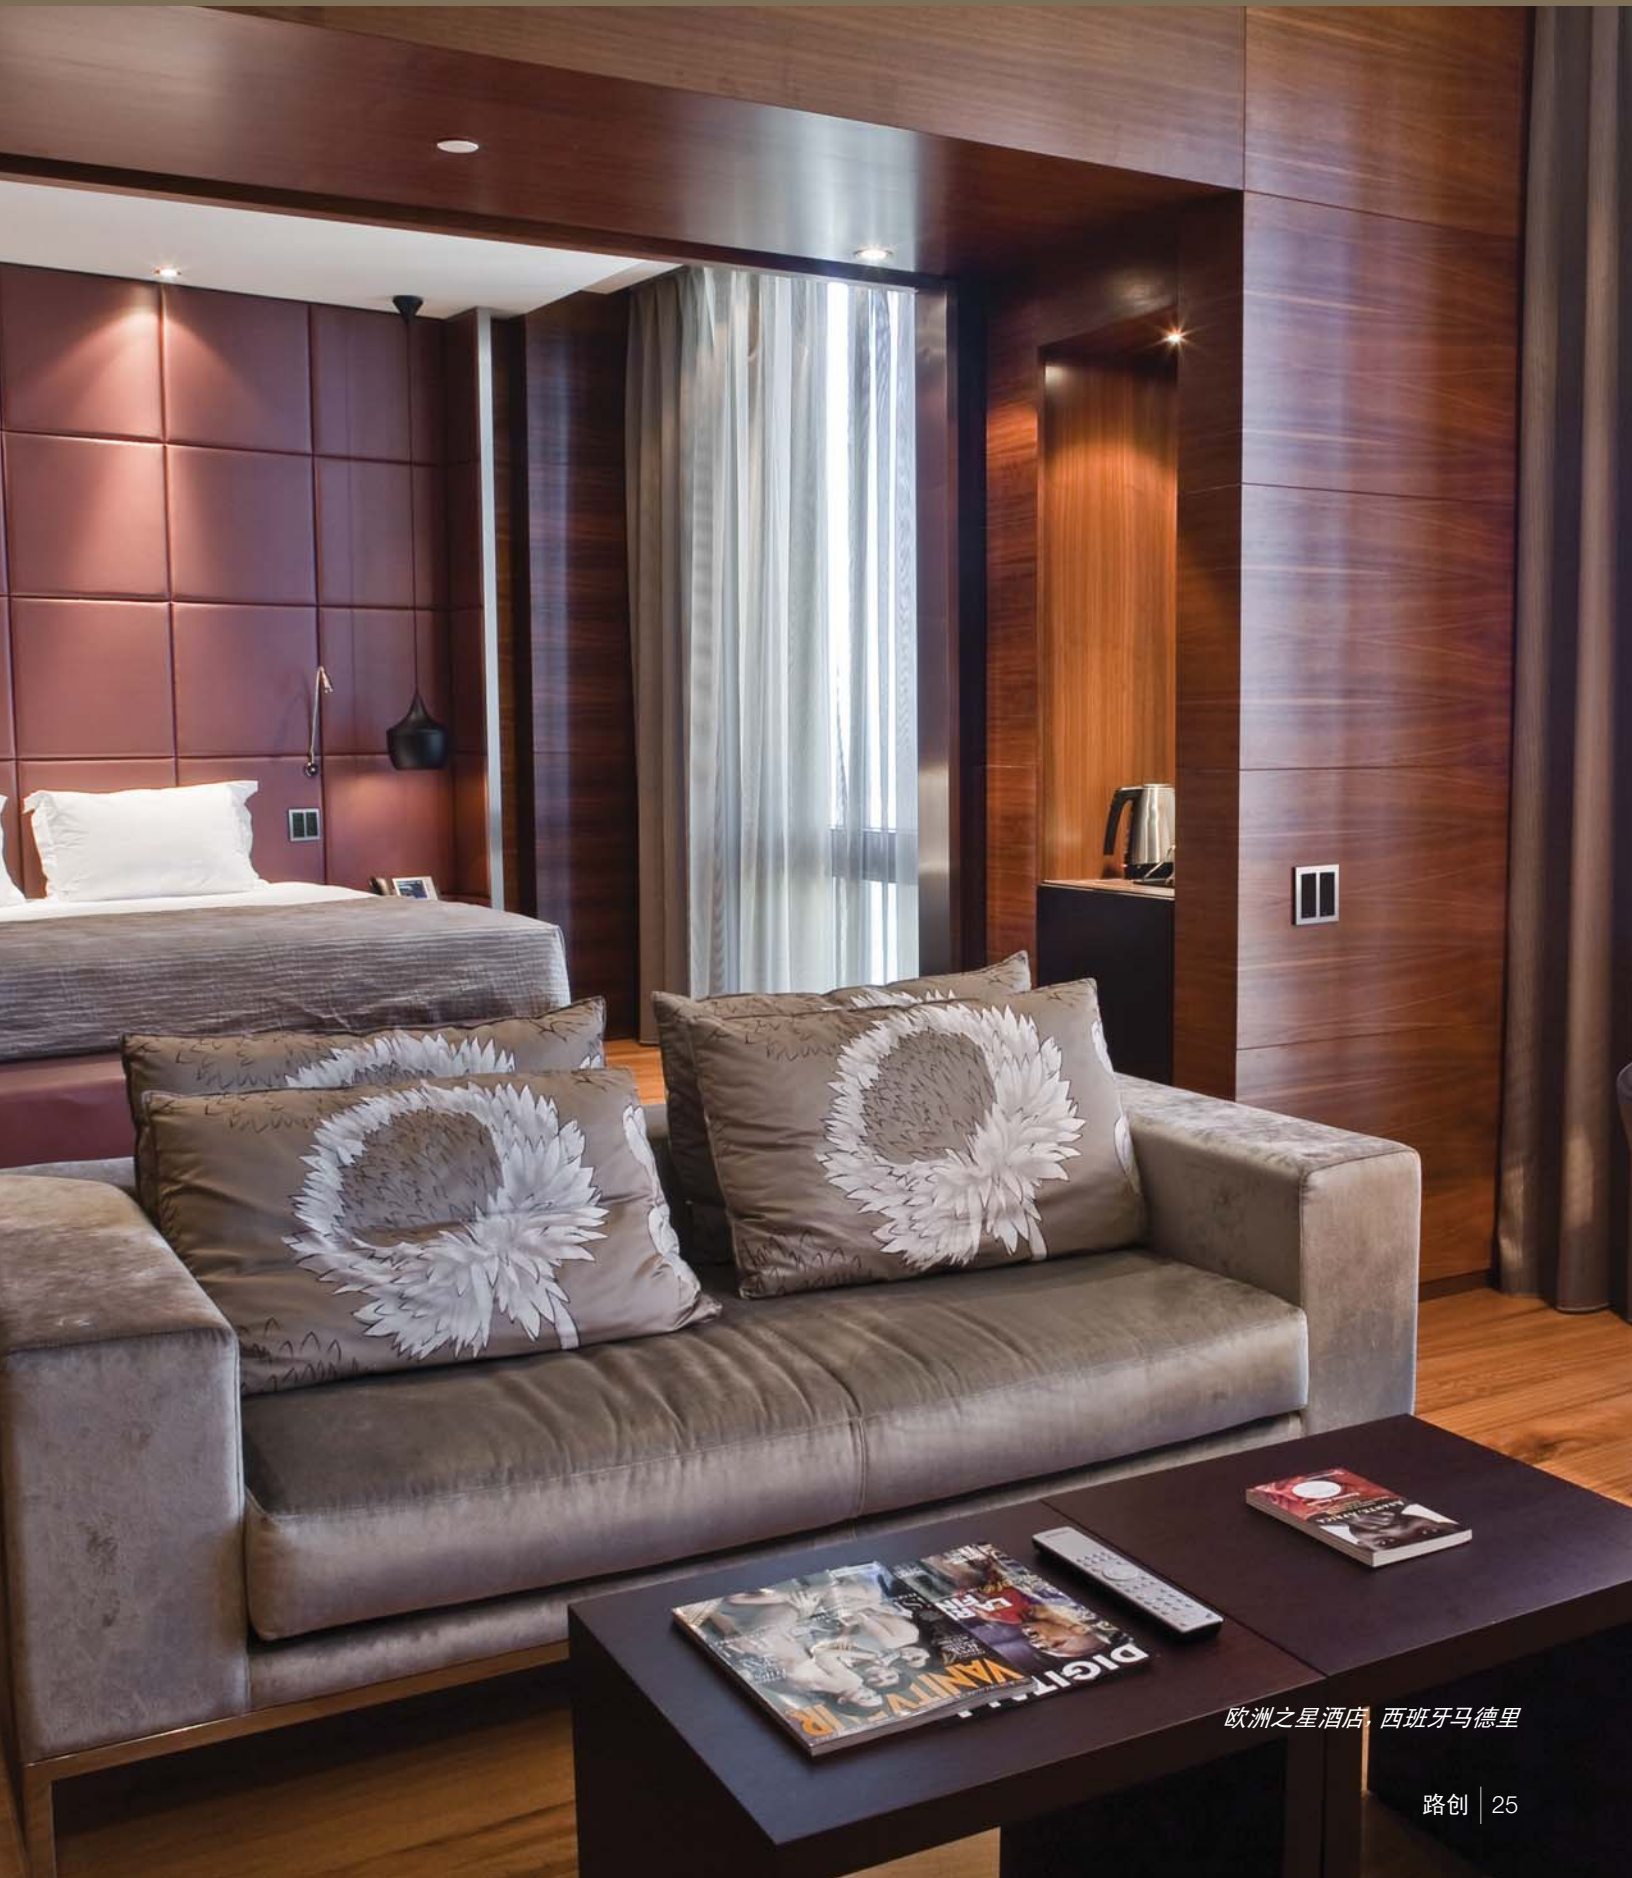

欧洲之星酒店, 西班牙马德里