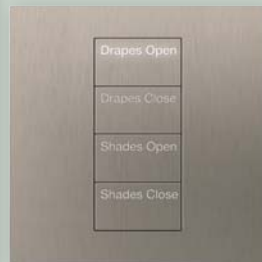

Palladium™ QS 墙控器

其他可用方案。见 28 页。