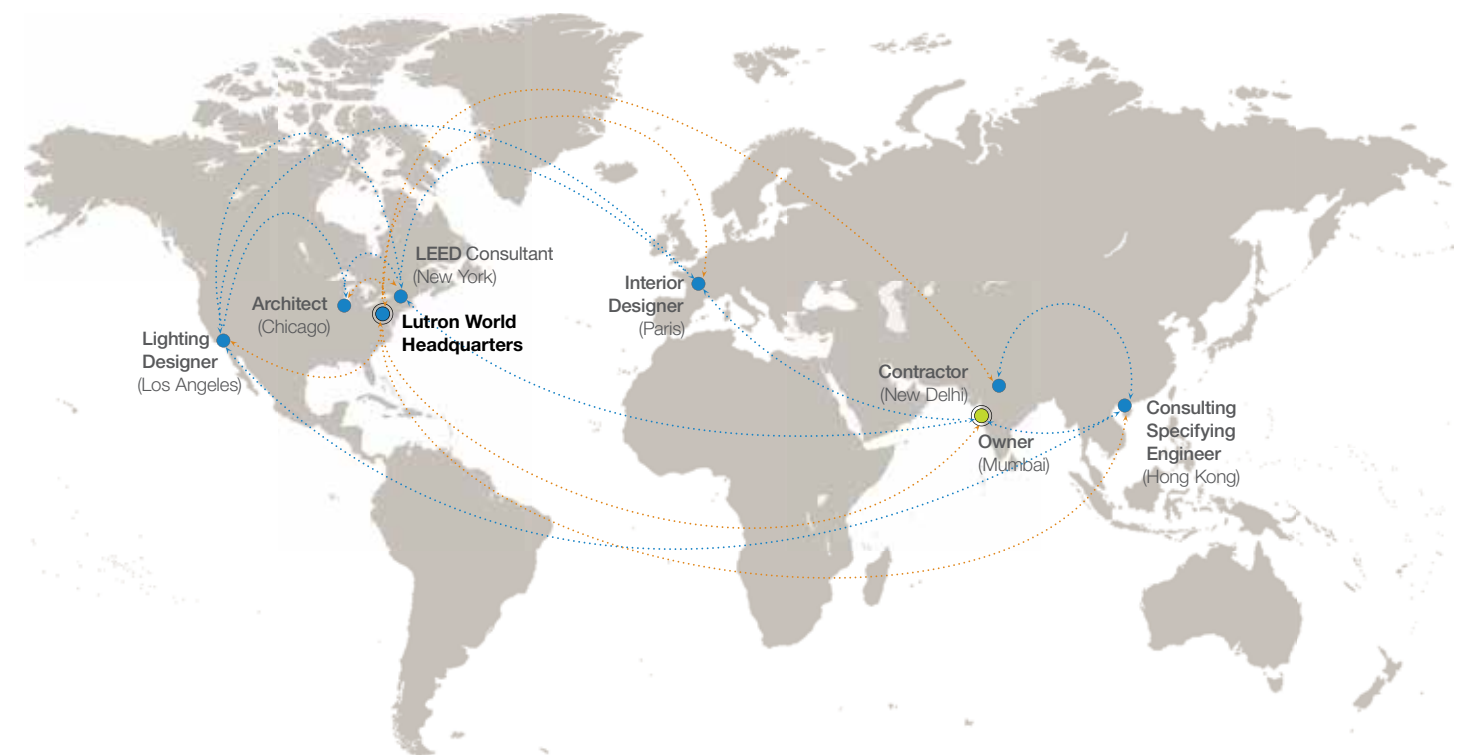

Siamo sempre a tua disposizione

Da oltre cinquantacinque anni, Lutron definisce lo standard in materia d'innovazione, qualità e servizio e, sin dal 1976, contribuisce a creare l'atmosfera perfetta in alcuni dei migliori hotel al mondo.

Servizio e supporto

Il team Global Corporate Accounts di Lutron ti aiuta a portare avanti i tuoi progetti dall'inizio alla fine in tutto il mondo. Questo team offre un supporto tecnico 24 ore su 24 e 7 giorni su 7 da parte di professionisti e tecnici altamente formati con sede negli USA, in Europa, in Asia, in Africa e in Australia.

Qualità di livello mondiale

Lutron offre una grande facilità di utilizzo grazie alla certificazione ISO, al collaudo completo di fine linea, alla lunga durata dei prodotti, alle batterie dei nostri prodotti wireless che durano dieci anni e ai nostri cinque decenni di comprovata affidabilità.

Un marchio affidabile per tutta la struttura

Dai controlli dell'illuminazione distinti a controlli completamente integrati per tutto l'edificio e dal front desk alle zone di servizio e a tutte le suite, Lutron ti assicura un'esperienza impareggiabile, risparmi energetici e controlli intuitivi.

Un marchio / Un fornitore / Un impegno	1-6
Spazi per l'ospitalità	7-24
Software di sistema	25-28
Opzioni di design	29-40
Scelta della soluzione giusta	41-64
Progetti prestigiosi	65-68