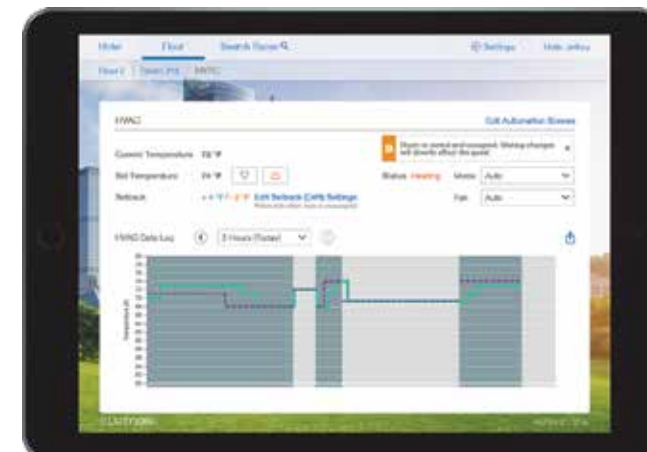

myRoom Vue

Controllo HVAC

Visualizza e regola con facilità lo stato corrente delle impostazioni HVAC o del termostato.

- Controlla le impostazioni del termostato e regola le riduzioni in base allo stato delle camere.
- Visualizza le prestazioni HVAC correnti e della cronologia a scopo di risoluzione dei problemi.