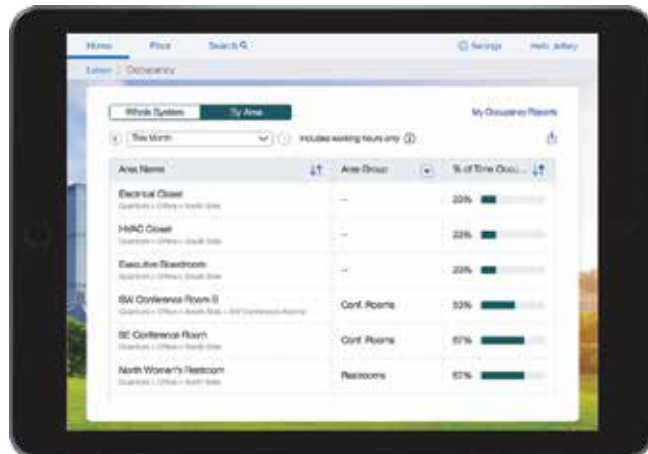

## Controllo da qualsiasi posizione

I direttori delle strutture possono controllare luci, tende e temperatura a partire da qualsiasi posizione, all'interno dell'edificio o in qualsiasi altro luogo al mondo.

Il software **Quantum Vue**, **myRoom Vue**, e **Vive Vue** offre un'interfaccia utenti familiare nella piattaforma di ciascun prodotto.

# Software di gestione delle strutture

Il software Quantum Vue si incentra sulle aree diverse dalle camere e ti aiuta a gestire gli spazi pubblici dell'immobile grazie a funzioni che comprendono la riduzione del carico, la programmazione, la creazione di tasti preferiti, i rapporti di utilizzo degli spazi, l'illuminazione diurna e l'oscuramento in base al moto solare Hyperion.

## Report dell'edificio

Monitora e regola le prestazioni dell'intero edificio da una prospettiva completa. Esamina l'energia, gli allarmi e l'occupazione corrente. Crea in maniera facile e veloce controlli temporizzati per l'illuminazione e le tende della struttura. Rispondi alle richieste di riduzione del carico in maniera automatica oppure con il tocco di un solo tasto.