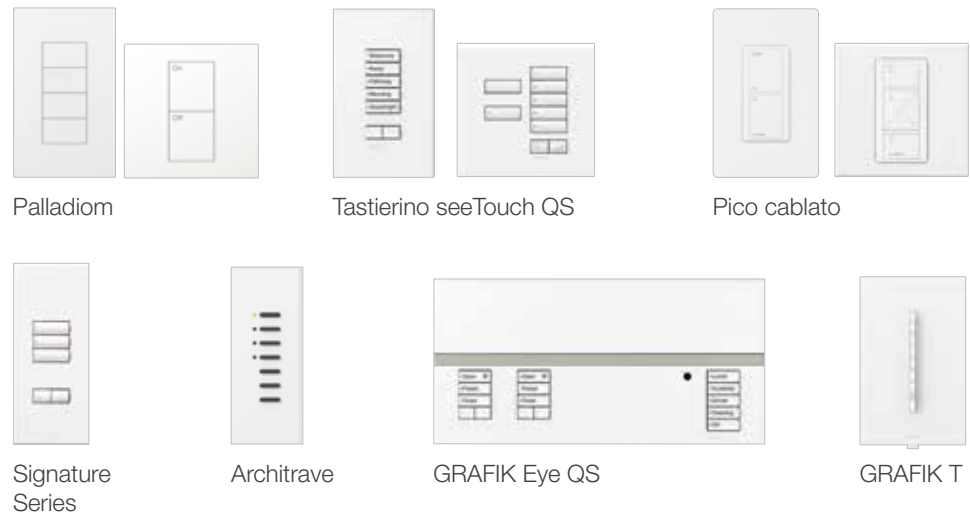

Componenti del sistema Quantum

Quantum offre una gestione completa delle luci che unisce la linea più completa in fatto di controllo dell'illuminazione, le tende per finestre, i reattori digitali, i driver LED e i sensori insieme in un unico sistema e nell'ambito di un solo software. Molti dei componenti del sistema sono disponibili sia in versione cablata sia senza fili. Qui di seguito sono elencati i componenti chiave.

Controlli

Cablato