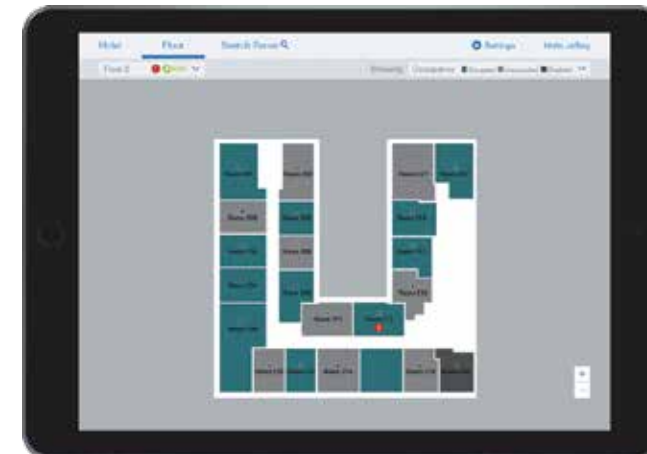

myRoom Vue

Visualizzazione dalla mappa del piano

Monitora con facilità una mappa viva del piano. Gestisci con rapidità più aree, risolvi i problemi e monitora le prestazioni dell'edificio a partire da qualsiasi posizione.

- La funzione pan-and-zoom regola in maniera dinamica i dettagli presentati in base al livello di zoom selezionato.
- Visualizza allerte, stato di illuminazione, occupazione o utilizzo energetico corrente.