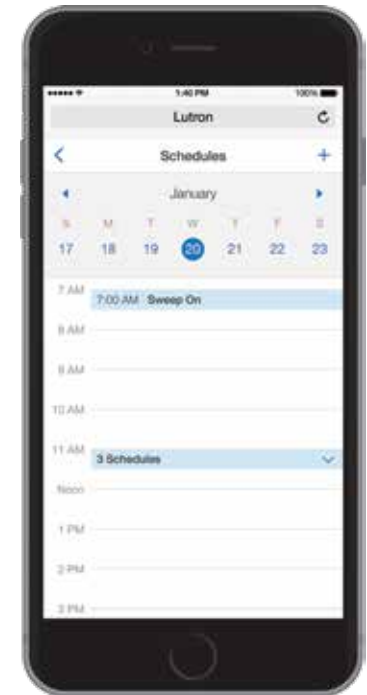

Programmi

Utilizza un semplice calendario settimanale per regolare in maniera automatica le luci in base all'ora del giorno.