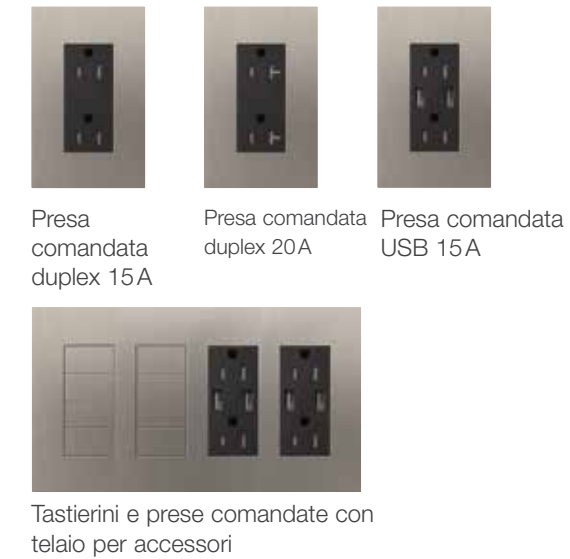

Accessori modello USA