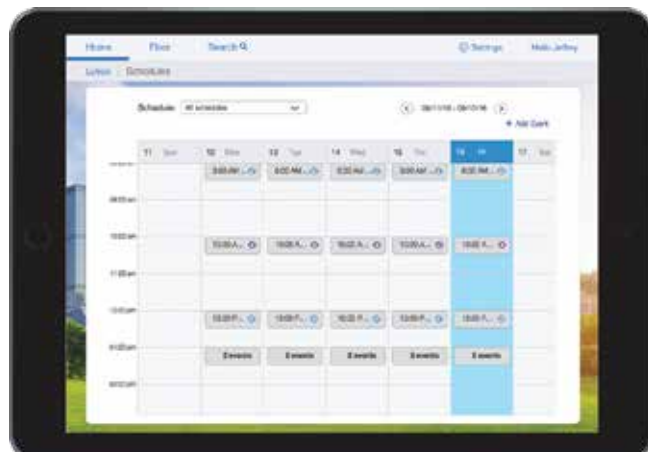

Quantum Vue

Controllo temporizzato dell'illuminazione della struttura

Le luci possono essere impostate automaticamente su un livello preimpostato oppure possono essere accese o spente in base all'ora del giorno. Le tende possono alzarsi o abbassarsi in determinati ambiente in momenti specifici.

Software di gestione delle camere

Il controllo HVAC e lo stato della camera si incentrano sulle camere e sono esclusivi per myRoom Vue. Questi controlli offrono un'esperienza ottimizzata di interazione con le camere.