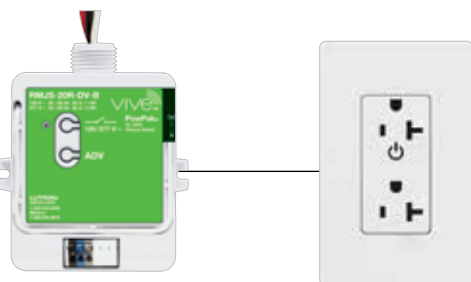

Regolatori del carico della presa

Vive Software

Reporting energetico

Visualizza in maniera rapida le informazioni sull'utilizzo energetico in modo da prendere decisioni più consapevoli e dimostrare i risparmi ottenuti.