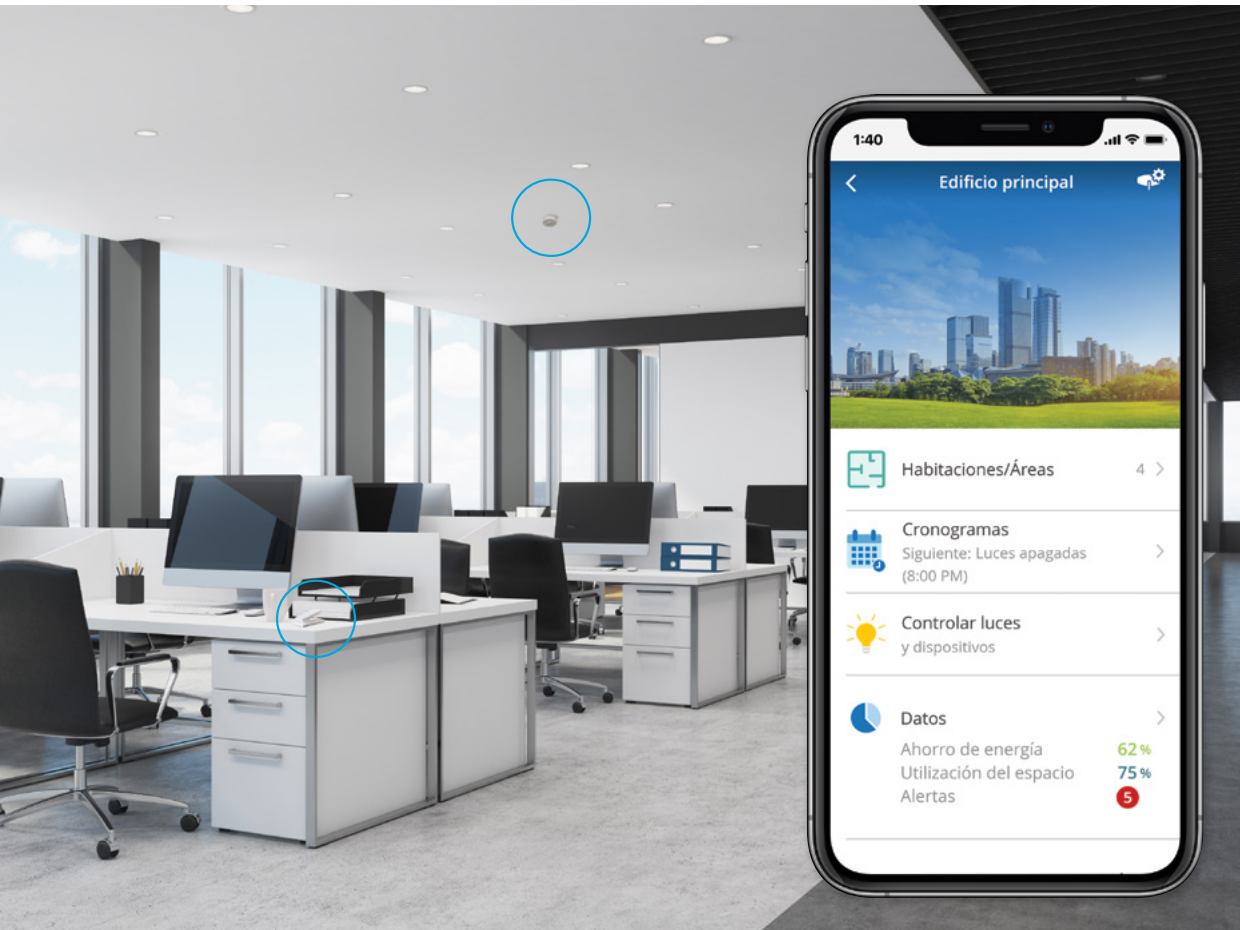

Control de iluminación  
**simple, escalable  
e inalámbrico**

Controles de carga  
inalámbricos

Sensores  
inalámbricos

Controles  
de pared

Control  
personal

Software opcional  
para instalaciones

## Solución para oficinas **Espacios de trabajo más flexibles y acogedores**

### Entorno

Las oficinas son espacios dinámicos que pueden brindar un entorno de trabajo colaborativo para compartir ideas. La iluminación y los controles ayudan a fomentar la productividad de los empleados.