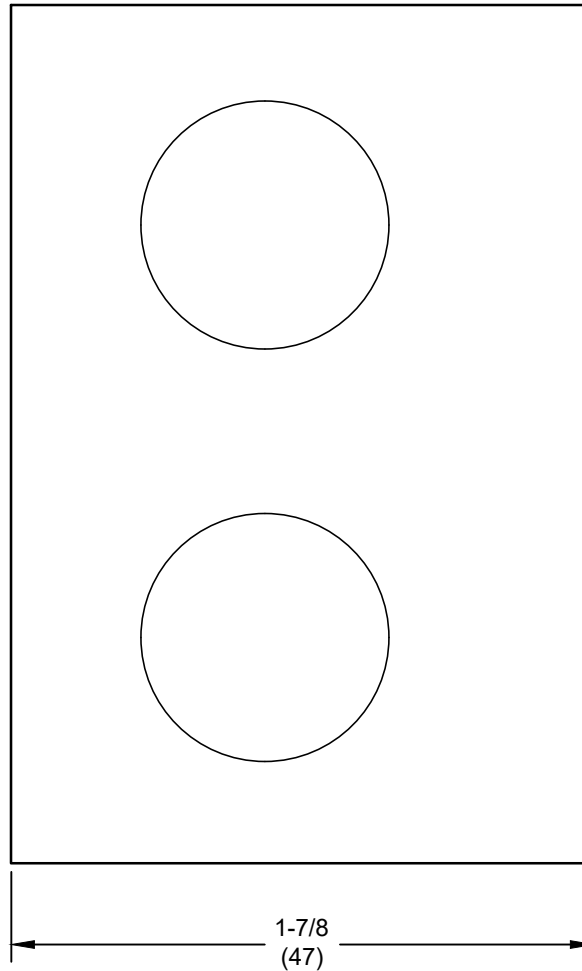

HOMEWORKS QS PALLADIOM KEYPAD BACKBOX-SQUARE

RIGHT

ALL MEASUREMENTS SHOWN AS: in (mm)

HOMEWORKS QS PALLADIOM KEYPAD BACKBOX-SQUARE

SCALE: 1:1

VIEW: 2

REVISION: -

Lutron Electronics Co., Inc.
7200 Suter Road | Coopersburg, PA 18036 | USA
1(800) 446-1503 | Fax: (610) 282-7439
<http://www.lutron.com>

ELEVATION VIEW