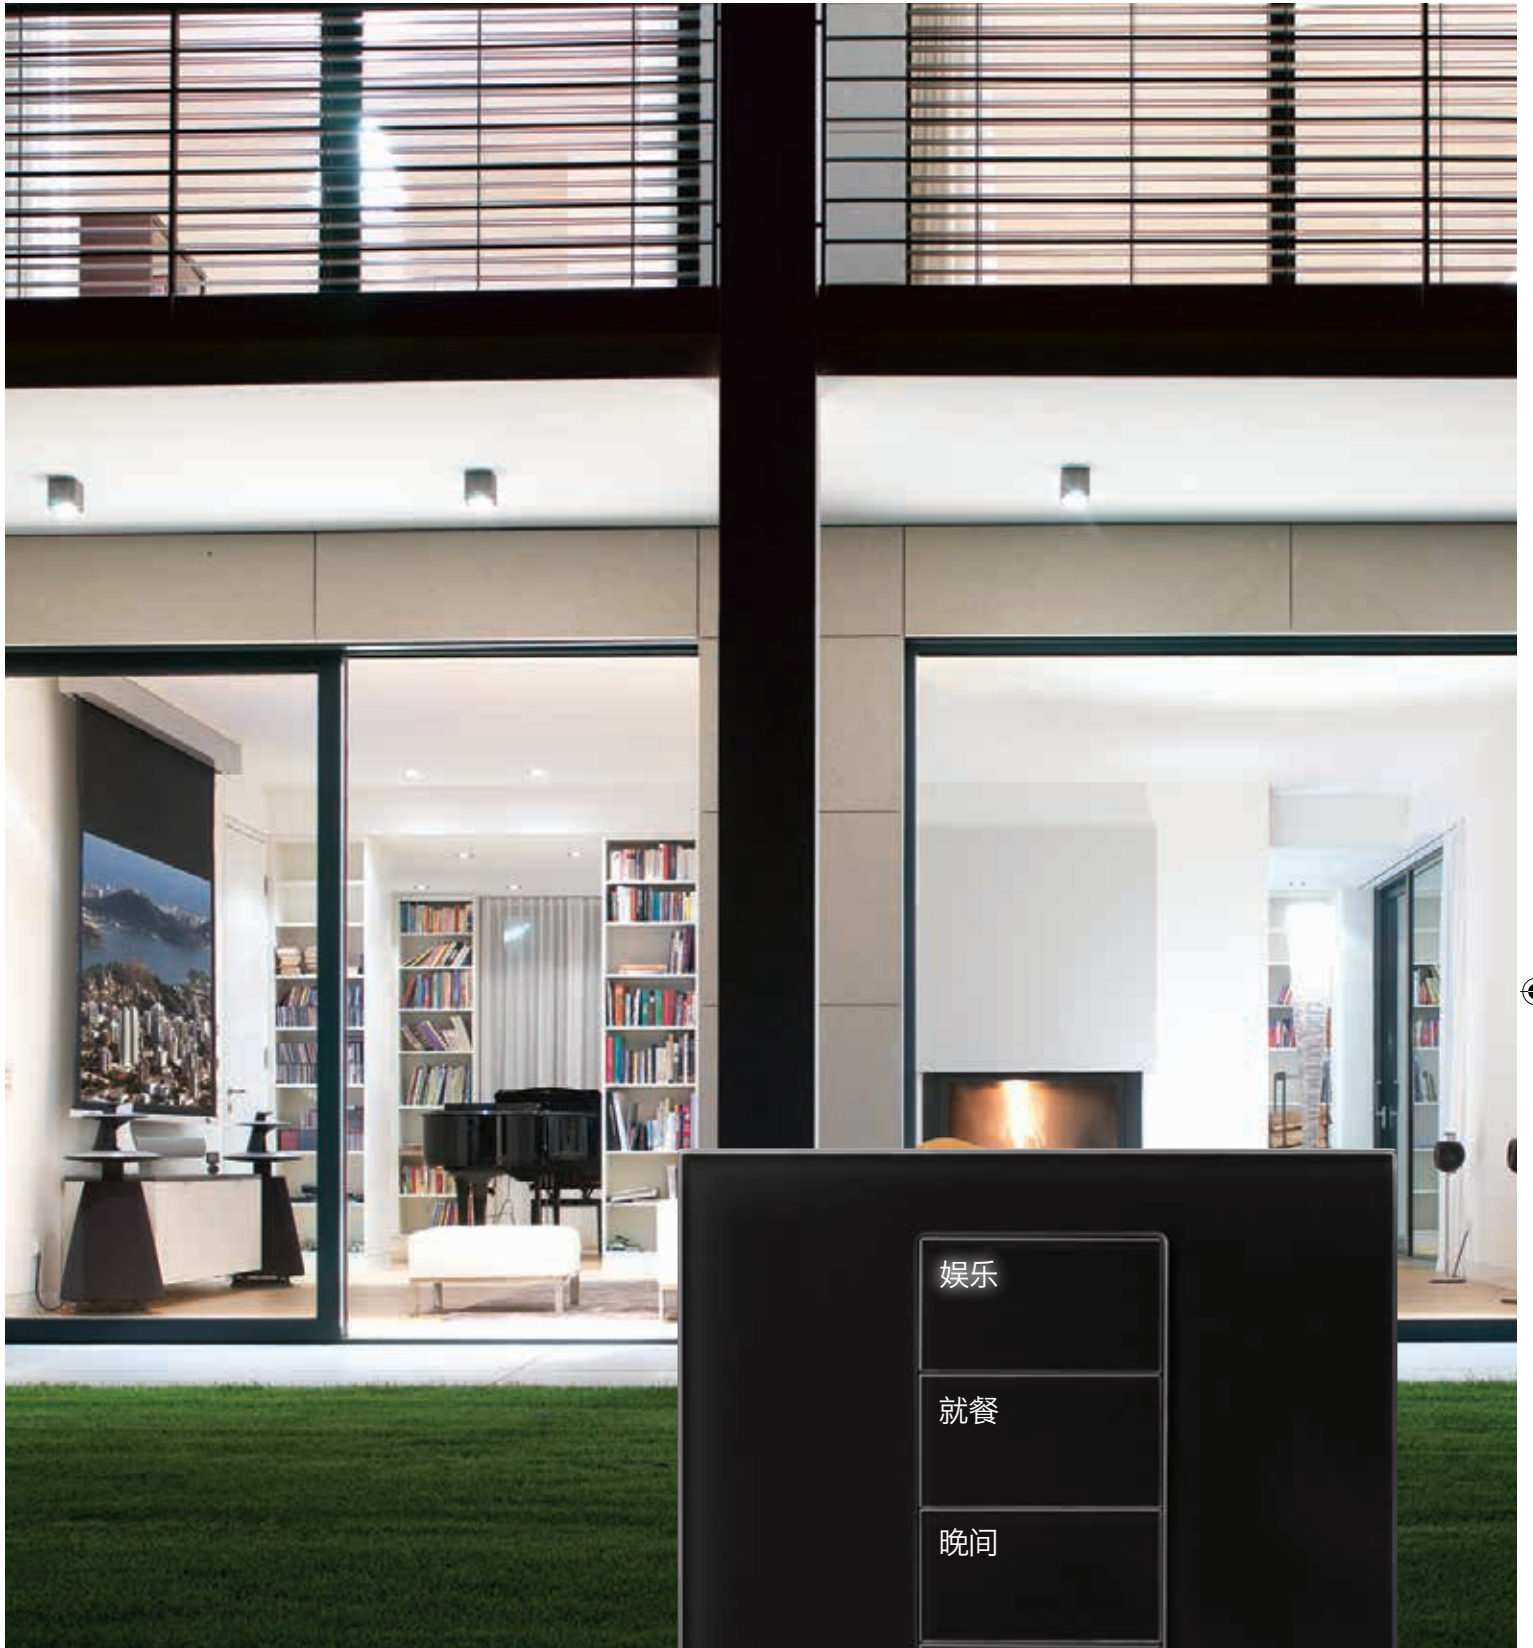

让居所展现
独特个性。

透明黑玻璃 (CBL) 墙控器