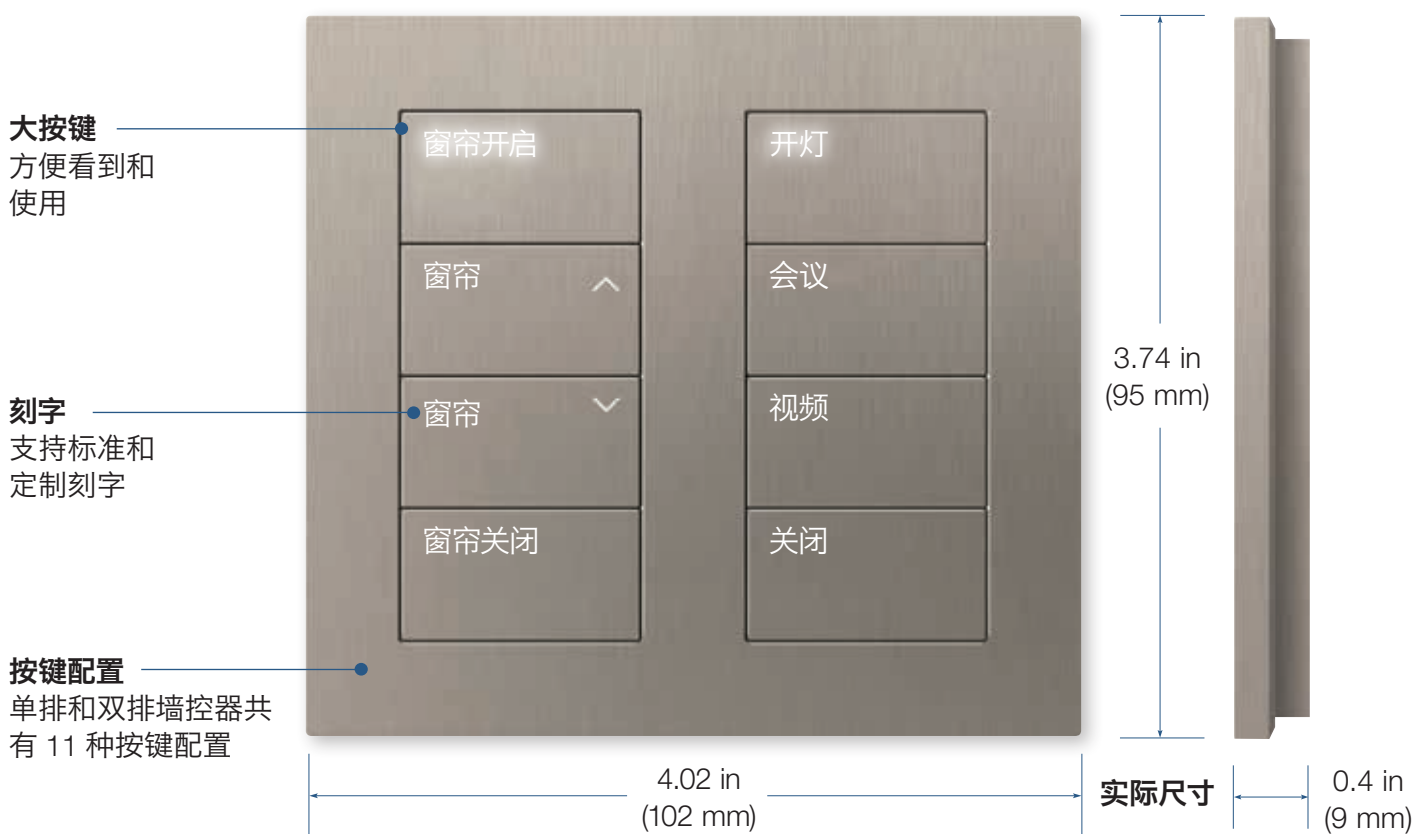

建筑美学, 直观操作

让各种场所展现含蓄优雅之美

按钮和面板搭配以相同材料, 呈现出干净简约的外观。

方便使用

触感良好的特大按键方便用户操作, 背光刻字的设计在漆黑中轻易可见。

动态背光

使用中的场景会以更亮的背光显示, 背光会根据当前环境光亮度自动调节。

触觉反馈