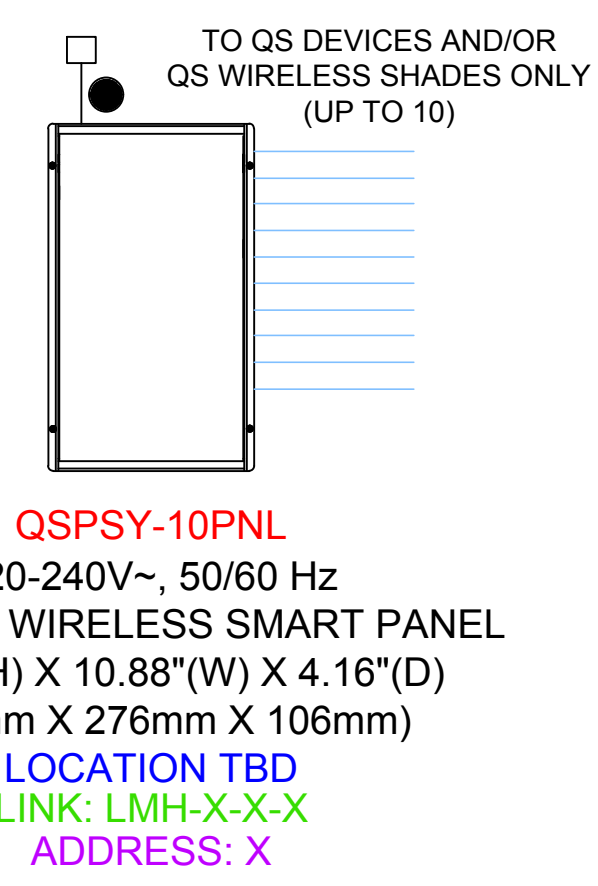

QSPS-P1-10-60

QSPS-10PNL

QSPS-30PNL-NPM

QSPS-J-1-35V

QSPSY-10PNL

QSPS-10PNL-NPM

QSPS-P1-1-35V

CSPS-P1-10-6

CSPS-P1-1-6-WH

CSPS WIRING GUIDE

CELLULAR SHADE POWER PANEL POWER SUPPLY (CSPS-P1-10-6) WIRING GUIDE			
WIRE GAUGE	16 AWG (1.5 mm ²)	18 AWG (1 mm ²)	20 AWG (0.5 mm ²)
DISTANCE TO CELLULAR SHADE	200 FT (60 m)	125 FT (35 m)	75 FT (22 m)