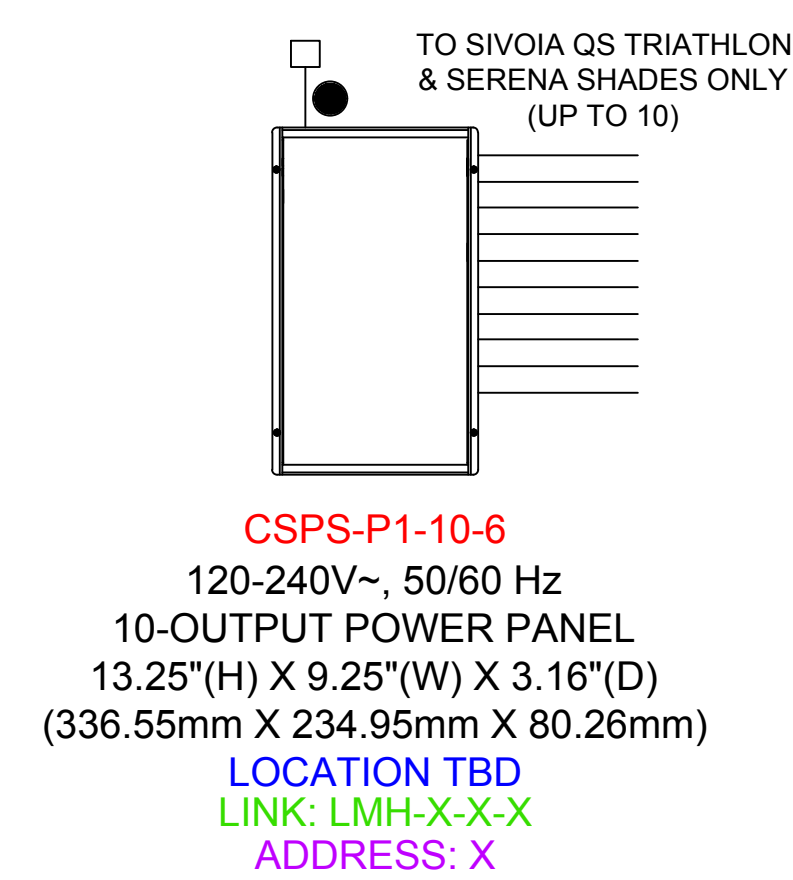

QSPS-P1-10-60

QSPS-10PNL

QSPS-30PNL-NPM

QSPS-J-1-35V

QSPSY-10PNL

QSPS-10PNL-NPM

QSPS-P1-1-35V

CSPS-P1-10-6

CSPS-P1-1-6-WH

CSPS WIRING GUIDE

CELLULAR SHADE POWER PANEL POWER SUPPLY (CSPS-P1-10-6) WIRING GUIDE			
WIRE GAUGE	16 AWG (1.5 mm ²)	18 AWG (1 mm ²)	20 AWG (0.5 mm ²)
DISTANCE TO CELLULAR SHADE	200 FT (60 m)	125 FT (35 m)	75 FT (22 m)